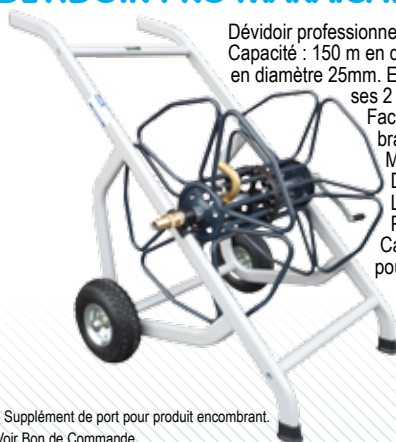

Ref : 7071 7015
4[€]₉₀

claber

LANCE CLABER DUO

Nouvelle lance dotée d'un double réglage, celui du débit (de tout fermé à tout ouvert) et celui du jet (concentré ou pluie fine).

Ref : 7071 7035 5[€]₉₀

DERIVATION Y 3 CLABER

DÉVIDOIR PRO MARAÎCHER*

Dévidoir professionnel de type maraîcher. Capacité : 150 m en diamètre 19mm ou 100m en diamètre 25mm. Excellente stabilité grâce à ses 2 pieds larges et robustes. Facile à déplacer grâce à ses bras, bonne prise en main. Monté sur roues gonflées. Dimensions : Long. 1m10; Larg. 82cm ; H 1m60. Poids : 15 kg. Cadre métallique renforcé pour une utilisation intensive.