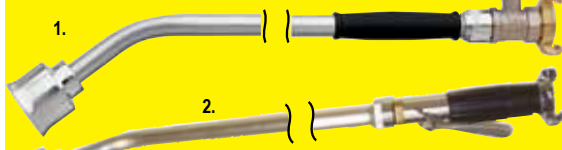

Conçues spécialement pour l'arrosage des jardinières suspendues. Tube avec allonge télescopique coudée réglable par bague de serrage.

Sortie en filetage mâle 20x27. Livrée avec pomme aluminium dotée de trous de 0,7mm.
Ø 5,5cm.
Jet réglable GEKA
Gros débit - Equipé d'un raccord Geka Plus 3/4"
3 versions disponibles selon la longueur du manche (de 0,8m à 1,5m ou de 1,5m à 2,4m) et le degrés de rotation du coude (à 35° ou 135°).

LANCE PLUIE DOUCE

Réf.	Modèle	€ H.T
7071 7230	1. Vanne	39,90
7071 7240	2. Gâchette	59,90

Longueur 60cm. Tube en aluminium. Livrée avec pomme aluminium dotée de trous de 0,7mm. Ø 5,5cm.

LANCE COURTE

Ref : 7071 7270
39^{€ht}₉₀