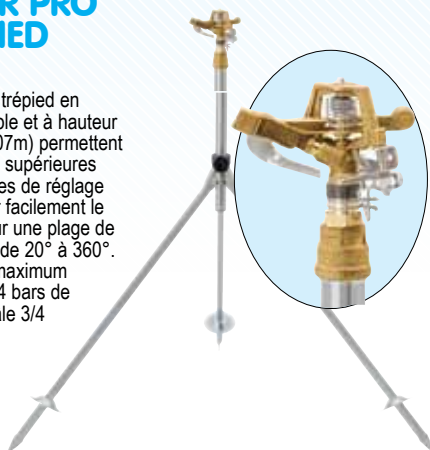

Ref : 7071 5210*
199[€]₀₀

APPROUVÉ
par nos clients

DÉVIDOIR SEMI PRO*

Dévidoir semi Pro monté sur de 2 roues gonflées. Idéal pour un usage régulier. Capacité de 85m en diamètre 19mm et 50m en diamètre 25mm. Poignée haute ergonomique avec élastomère pour une meilleure prise en main. Très bonne stabilité grâce à son cadre incliné vers l'avant. Blocage du dévidoir possible. Raccords en laiton. Tambour avec flasques pour une plus grande solidité, monté sur roulements.

Ref : 7071 5205*
169[€]₀₀

* Supplément de port pour produit encombrant. Voir Bon de Commande

ARROSEUR PRO SUR TRÉPIED GEKA®

Cet arroseur et son trépied en acier galvanisé pliable et à hauteur réglable (jusqu'à 1.07m) permettent d'arroser des zones supérieures à 500m². Les bagues de réglage permettent d'ajuster facilement le secteur à arroser sur une plage de sélection fine allant de 20° à 360°. La longueur du jet maximum est de 13 mètres à 4 bars de pression. Sortie mâle 3/4 sur le trépied.

Ref : 7071 7420

69^{€ht}
90

LUGE AVEC EMBASE

Ref : 7071 6301

46^{€ht}
90

Comme son nom l'indique, elle peut glisser sur le sol. Ainsi, pendant l'arrosage ou après l'arrosage, on peut la déplacer aisément sans piétiner le sol détrempé en tirant simplement sur le tuyau. Très stable. Support idéal pour cultures maraîchères en butte puisqu'elle enjambe les plants sans les abimer. Embase diamètre 20 = 20 x 27 - 3/4". Poids : 1,9kg.

ARROSEUR ASPERSEUR

Idéal pour arroser les grandes surfaces (pelouse et culture). Surface de couverture circulaire, maxi 490m². Angle d'arrosage de 0 à 360° à l'aide de 2 bagues et d'une butée. Hauteur et longueur du jet réglable avec déflecteur. Portée maxi du jet : 12m50 - 3 à 4 bars. Poids : 1,3kg. Adaptable sur Luge.